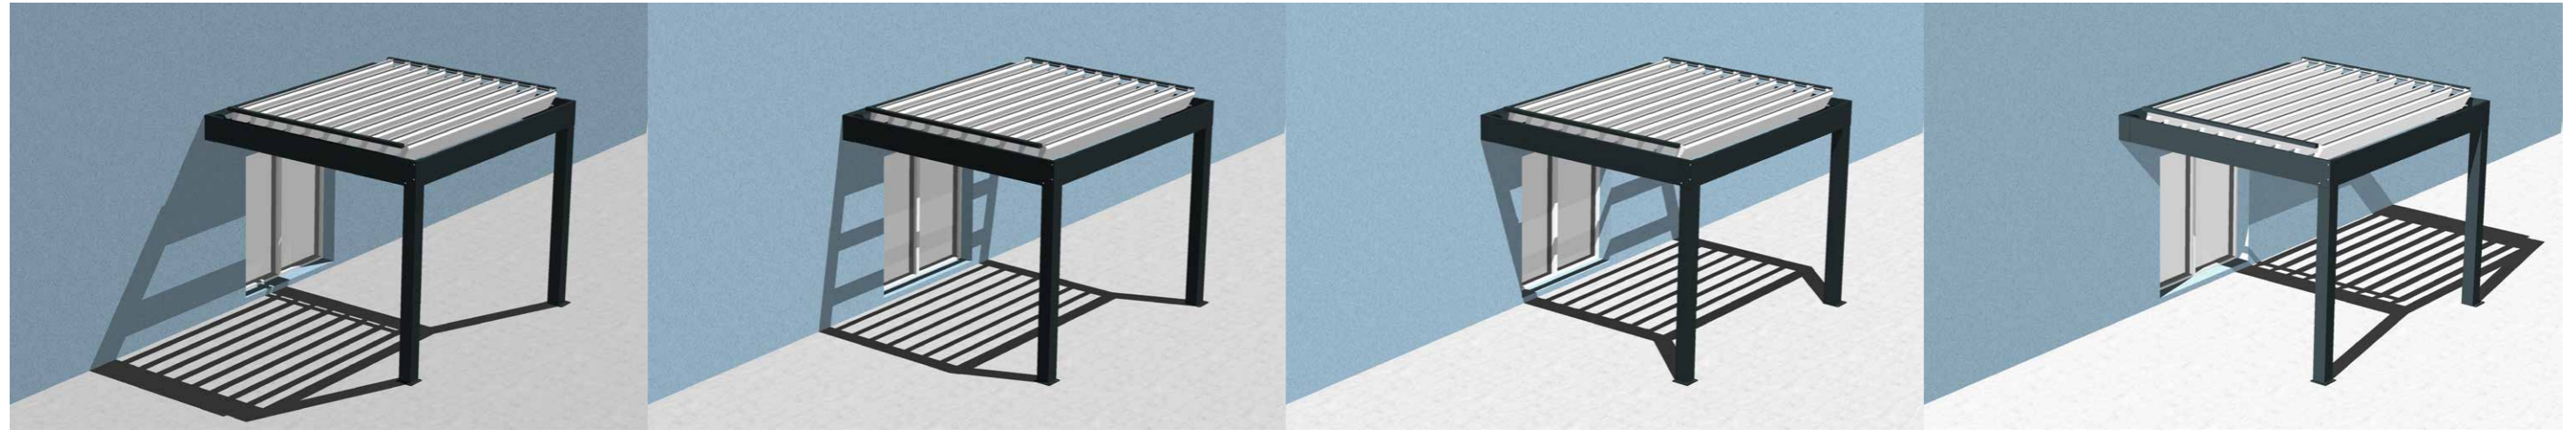

COURSE DU SOLEIL DE 10h à 16h - FACADE PLEIN SUD - PERGOLA LAME PARALLELE à 60°

SOLSTICE D'ETE (21 juin)

EQUINOXE DE PRINTEMPS (20 mars) ou EQUINOXE D'AUTOMNE (22 septembre)

SOLSTICE D'HIVER (21 decembre)

COURSE DU SOLEIL DE 10h à 16h - FACADE OUEST - PERGOLA LAME PARALLELE à 60°

SOLSTICE D'ETE (21 juin)

EQUINOXE DE PRINTEMPS (20 mars) ou EQUINOXE D'AUTOMNE (22 septembre)

SOLSTICE D'HIVER (21 decembre)

COURSE DU SOLEIL DE 10h à 16h - FACADE EST - PERGOLA LAME PARALLELE à 60°