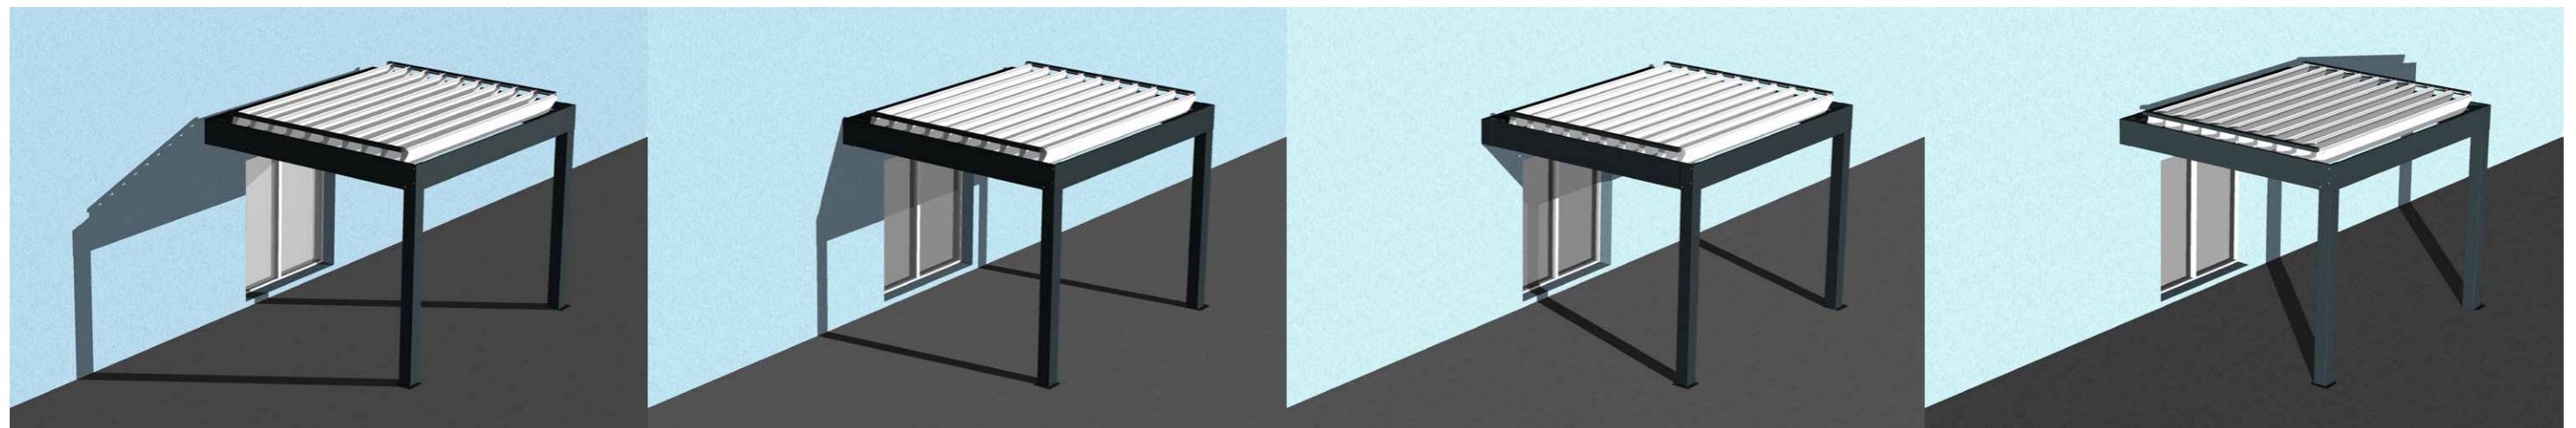

COURSE DU SOLEIL DE 10h à 16h - FACADE PLEIN SUD - PERGOLA LAME PARALLELE à 60°

SOLSTICE D'ETE (21 juin)

EQUINOXE DE PRINTEMPS (20 mars) ou EQUINOXE D'AUTOMNE (22 septembre)

SOLSTICE D'HIVER (21 decembre)

COURSE DU SOLEIL DE 10h à 16h - FACADE OUEST - PERGOLA LAME PARALLELE à 60°

SOLSTICE D'ETE (21 juin)

EQUINOXE DE PRINTEMPS (20 mars) ou EQUINOXE D'AUTOMNE (22 septembre)

SOLSTICE D'HIVER (21 decembre)

COURSE DU SOLEIL DE 10h à 16h - FACADE EST - PERGOLA LAME PARALLELE à 60°