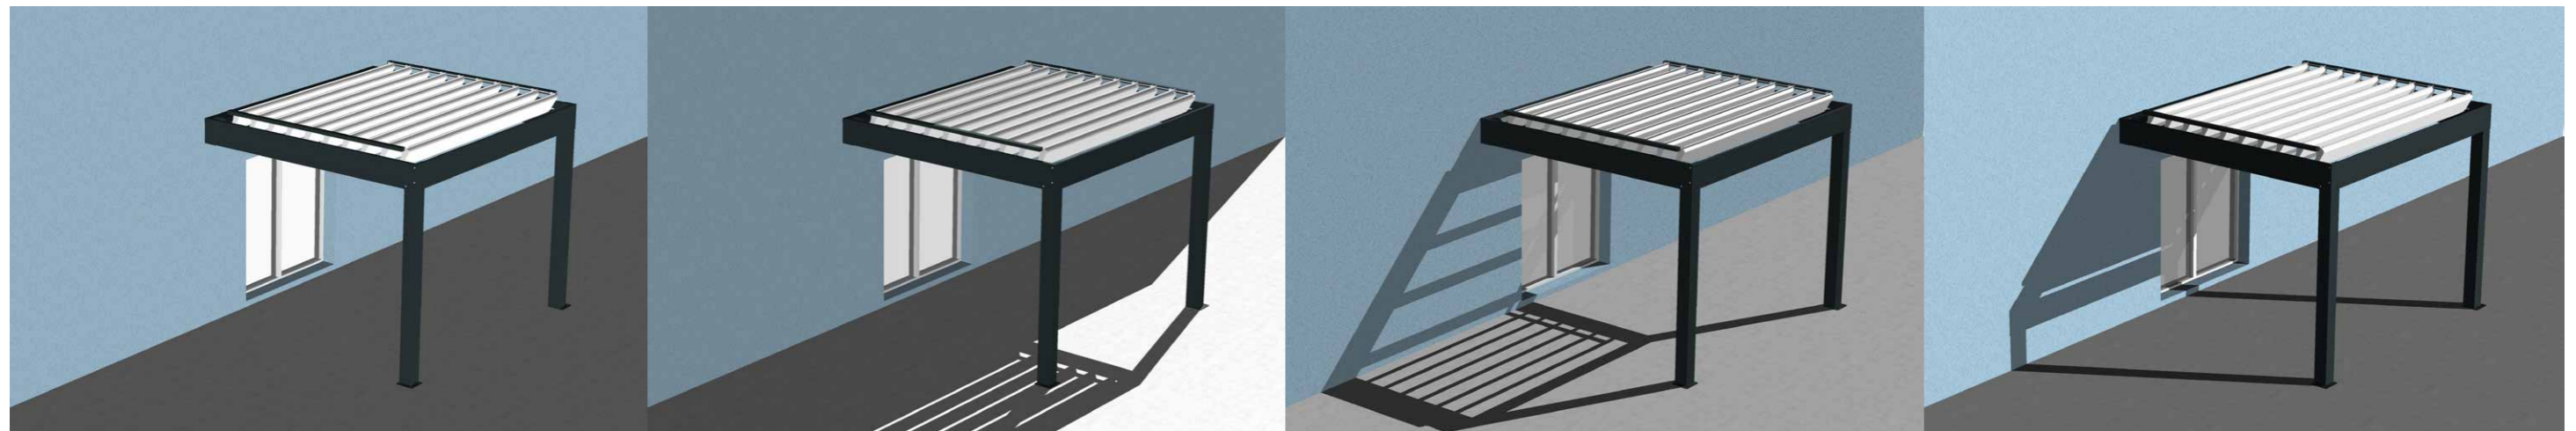

COURSE DU SOLEIL DE 10h à 16h - FACADE PLEIN SUD - PERGOLA LAME PARALLELE à 60°

SOLSTICE D'ETE (21 juin)

EQUINOXE DE PRINTEMPS (20 mars) ou EQUINOXE D'AUTOMNE (22 septembre)

SOLSTICE D'HIVER (21 decembre)

COURSE DU SOLEIL DE 10h à 16h - FACADE OUEST - PERGOLA LAME PARALLELE à 60°

SOLSTICE D'ETE (21 juin)

EQUINOXE DE PRINTEMPS (20 mars) ou EQUINOXE D'AUTOMNE (22 septembre)

SOLSTICE D'HIVER (21 decembre)

COURSE DU SOLEIL DE 10h à 16h - FACADE EST - PERGOLA LAME PARALLELE à 60°