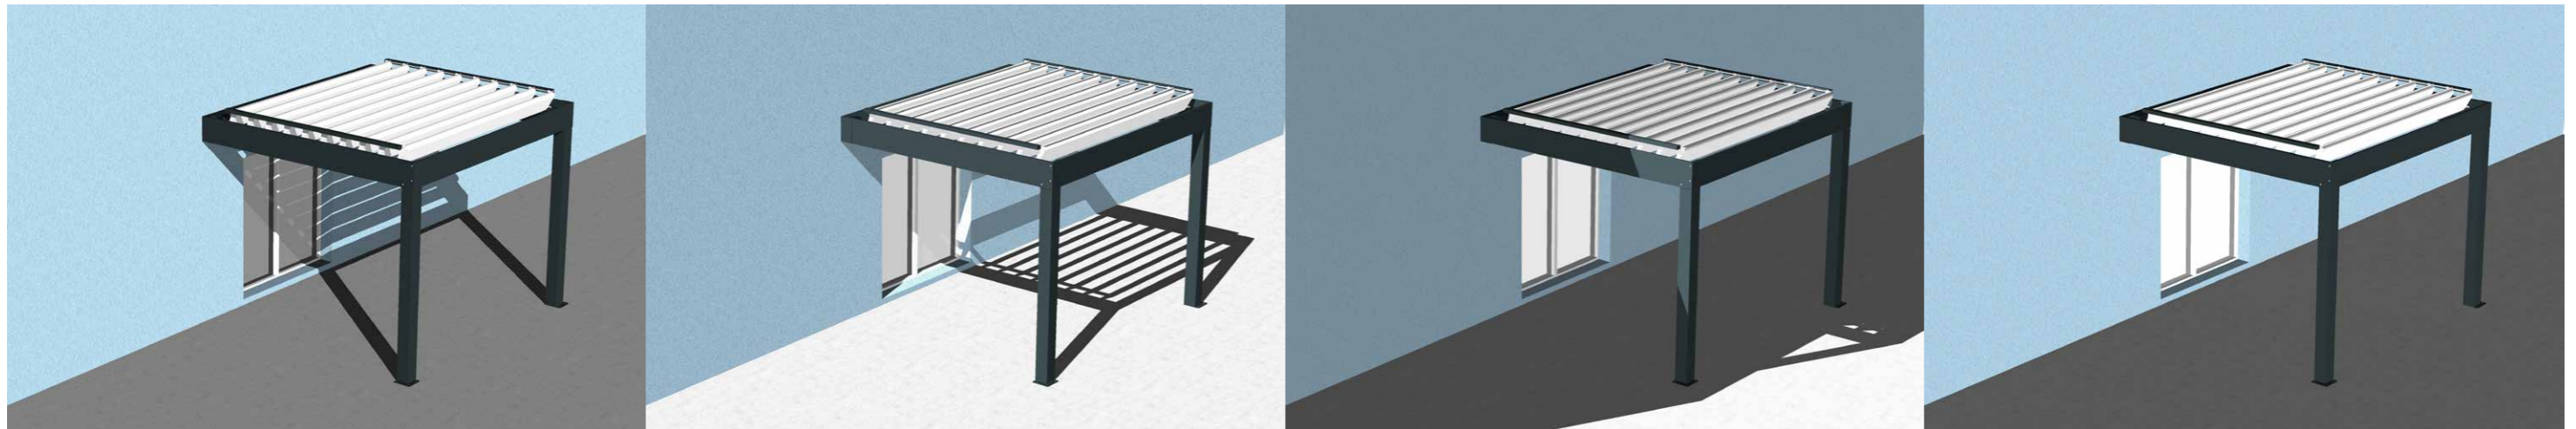

EQUINOXE DE PRINTEMPS (20 mars) ou EQUINOXE D'AUTOMNE (22 septembre)