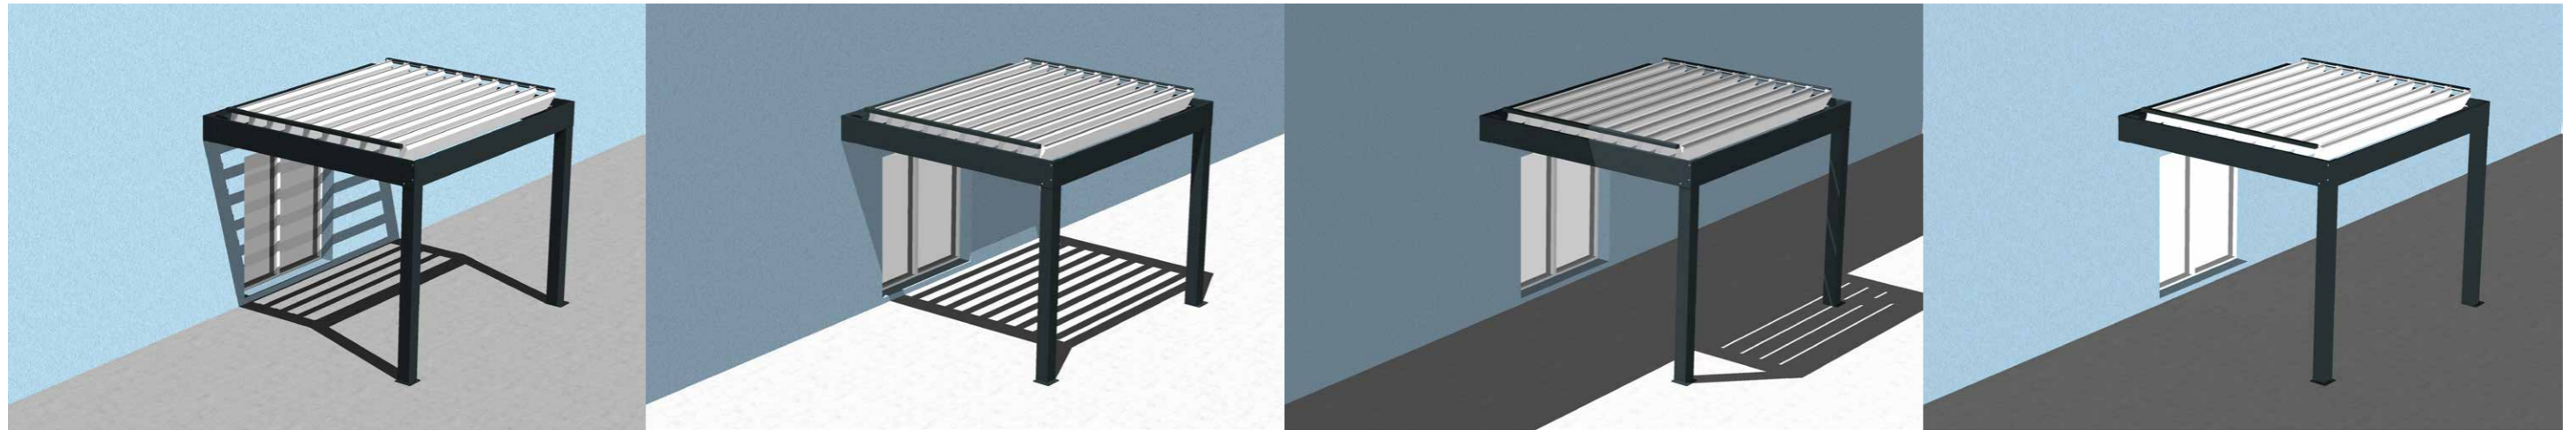

COURSE DU SOLEIL DE 10h à 16h - FACADE EST - PERGOLA LAME PARALLELE à 60°

SOLSTICE D'ETE (21 juin)