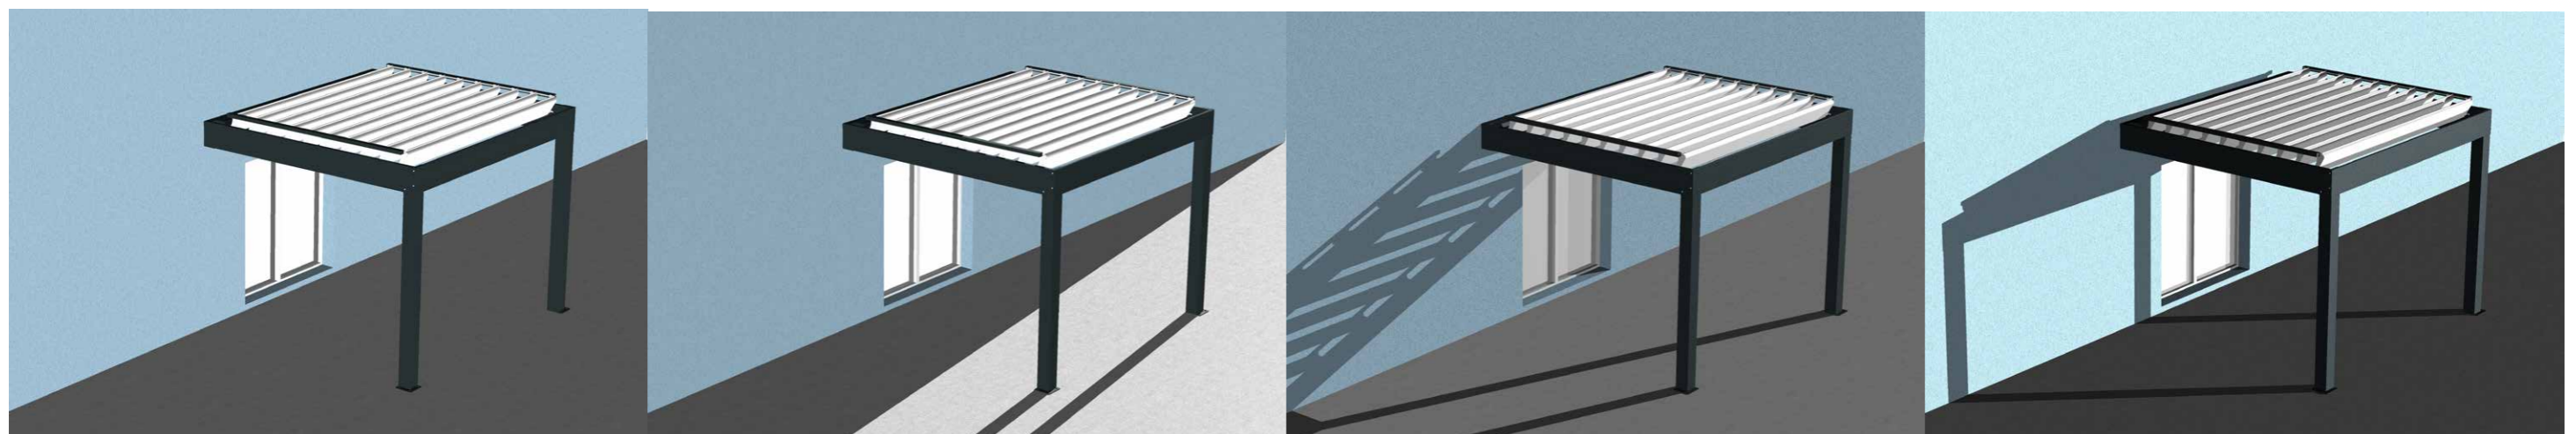

COURSE DU SOLEIL DE 10h à 16h - FACADE OUEST - PERGOLA LAME PARALLELE à 60°

SOLSTICE D'ETE (21 juin)

EQUINOXE DE PRINTEMPS (20 mars) ou EQUINOXE D'AUTOMNE (22 septembre)

SOLSTICE D'HIVER (21 decembre)

COURSE DU SOLEIL DE 10h à 16h - FACADE EST - PERGOLA LAME PARALLELE à 60°