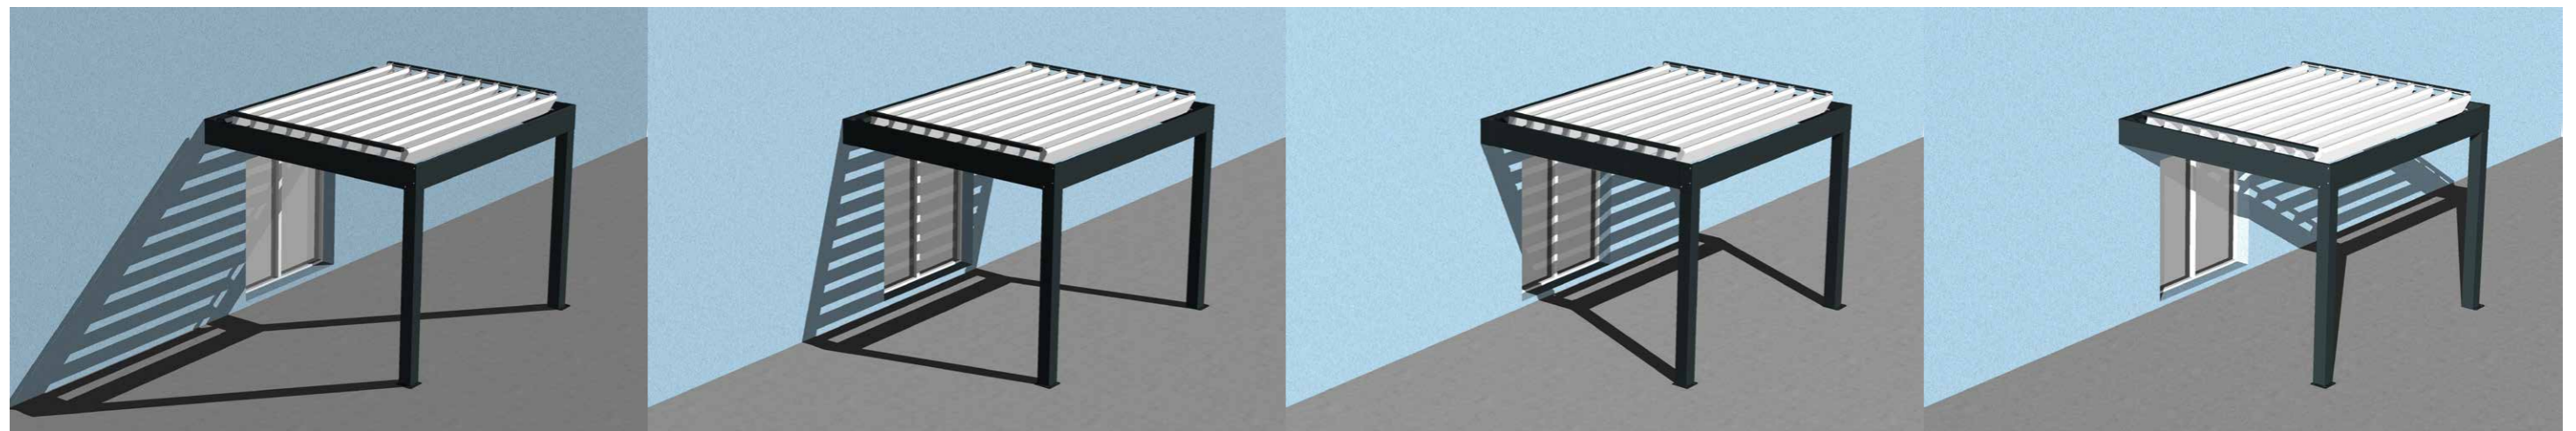

COURSE DU SOLEIL DE 10h à 16h - FACADE PLEIN SUD - PERGOLA LAME PARALLELE à 60°

SOLSTICE D'ETE (21 juin)

EQUINOXE DE PRINTEMPS (20 mars) ou EQUINOXE D'AUTOMNE (22 septembre)

SOLSTICE D'HIVER (21 decembre)

COURSE DU SOLEIL DE 10h à 16h - FACADE OUEST - PERGOLA LAME PARALLELE à 60°

SOLSTICE D'ETE (21 juin)

EQUINOXE DE PRINTEMPS (20 mars) ou EQUINOXE D'AUTOMNE (22 septembre)

SOLSTICE D'HIVER (21 decembre)

COURSE DU SOLEIL DE 10h à 16h - FACADE EST - PERGOLA LAME PARALLELE à 60°