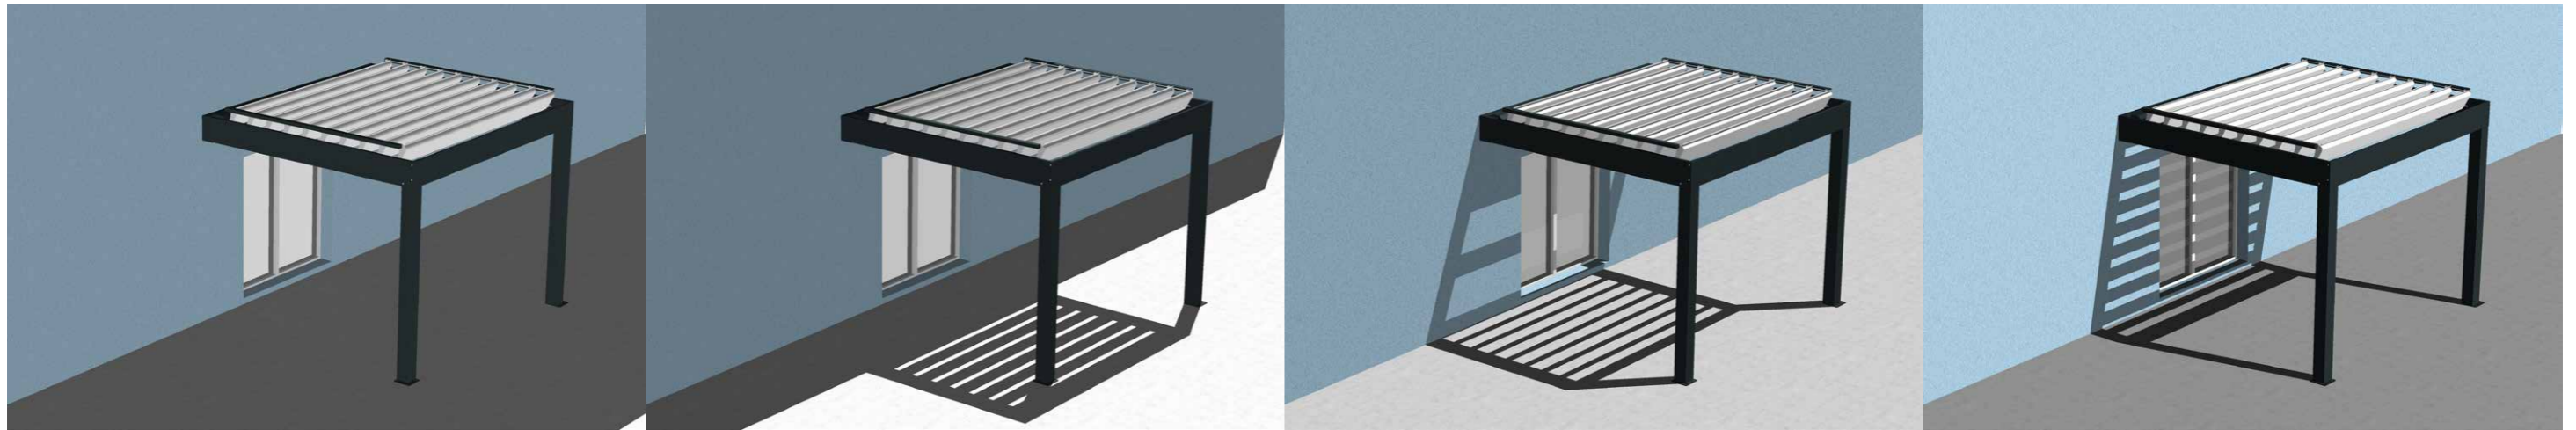

COURSE DU SOLEIL DE 10h à 16h - FACADE PLEIN SUD - PERGOLA LAME PARALLELE à 60°

SOLSTICE D'ETE (21 juin)

EQUINOXE DE PRINTEMPS (20 mars) ou EQUINOXE D'AUTOMNE (22 septembre)

SOLSTICE D'HIVER (21 decembre)

COURSE DU SOLEIL DE 10h à 16h - FACADE OUEST - PERGOLA LAME PARALLELE à 60°

SOLSTICE D'ETE (21 juin)

EQUINOXE DE PRINTEMPS (20 mars) ou EQUINOXE D'AUTOMNE (22 septembre)

SOLSTICE D'HIVER (21 decembre)

COURSE DU SOLEIL DE 10h à 16h - FACADE EST - PERGOLA LAME PARALLELE à 60°