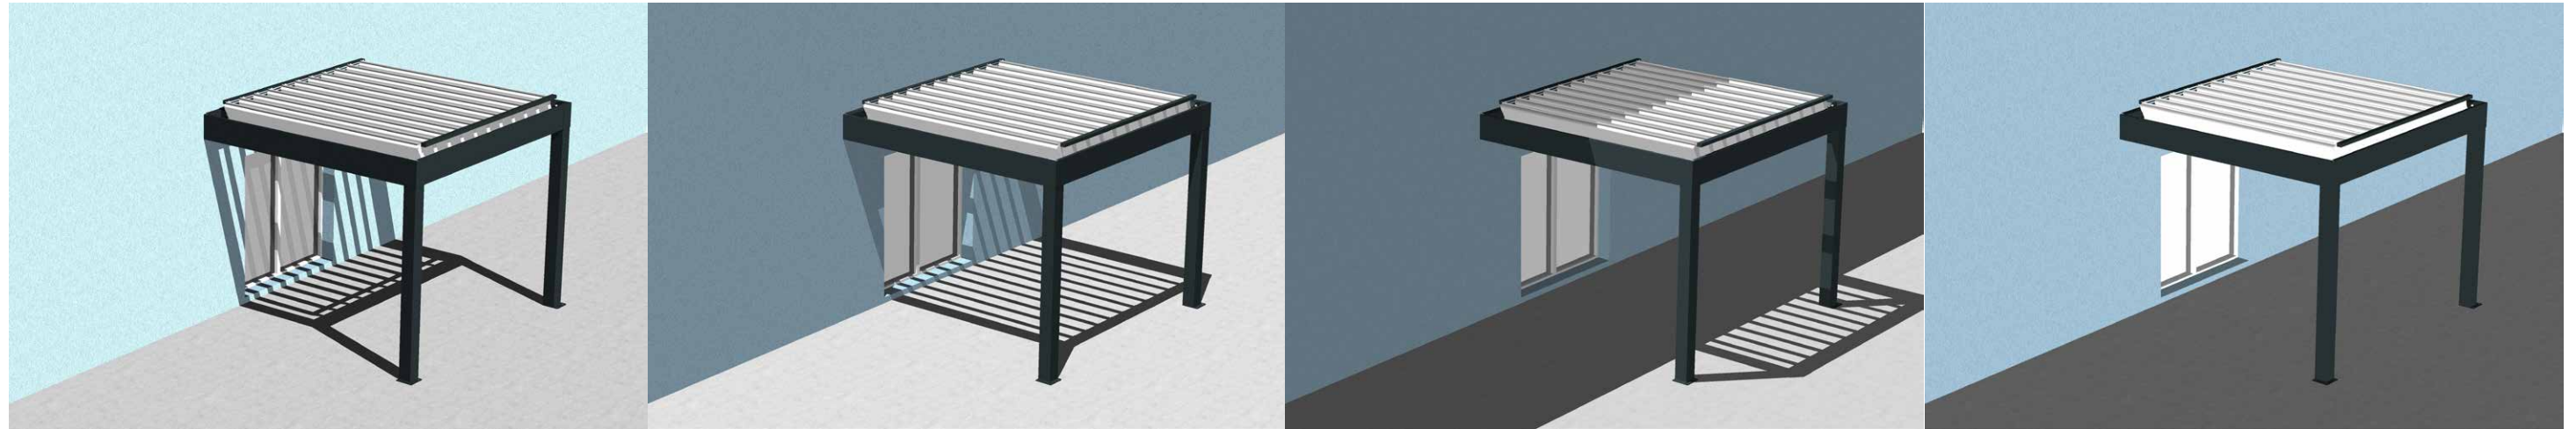

SOLSTICE D'HIVER (21 decembre)

COURSE DU SOLEIL DE 10h à 16h - FACADE OUEST - PERGOLA LAME PERPENDICULAIRE à 60° (Ouverture sens horaire)

SOLSTICE D'ETE (21 juin)

EQUINOXE DE PRINTEMPS (20 mars) ou EQUINOXE D'AUTOMNE (22 septembre)

SOLSTICE D'HIVER (21 decembre)

COURSE DU SOLEIL DE 10h à 16h - FACADE EST - PERGOLA LAME PERPENDICULAIRE à 60° (Ouverture sens horaire)

SOLSTICE D'ETE (21 juin)

EQUINOXE DE PRINTEMPS (20 mars) ou EQUINOXE D'AUTOMNE (22 septembre)