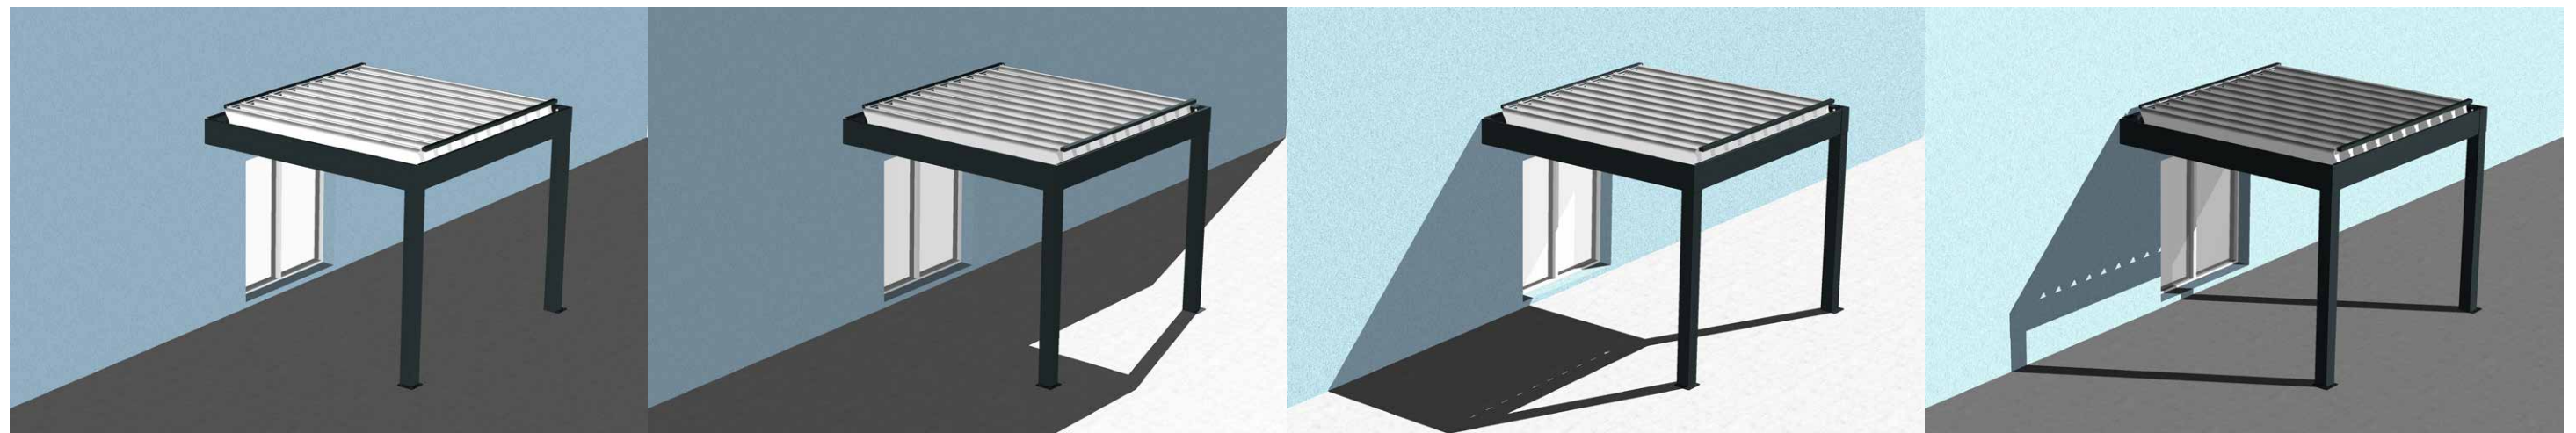

SOLSTICE D'HIVER (21 decembre)

COURSE DU SOLEIL DE 10h à 16h - FACADE OUEST - PERGOLA LAME PERPENDICULAIRE à 60° (Ouverture sens horaire)

SOLSTICE D'ETE (21 juin)

EQUINOXE DE PRINTEMPS (20 mars) ou EQUINOXE D'AUTOMNE (22 septembre)

SOLSTICE D'HIVER (21 decembre)

COURSE DU SOLEIL DE 10h à 16h - FACADE EST - PERGOLA LAME PERPENDICULAIRE à 60° (Ouverture sens horaire)

SOLSTICE D'ETE (21 juin)

EQUINOXE DE PRINTEMPS (20 mars) ou EQUINOXE D'AUTOMNE (22 septembre)