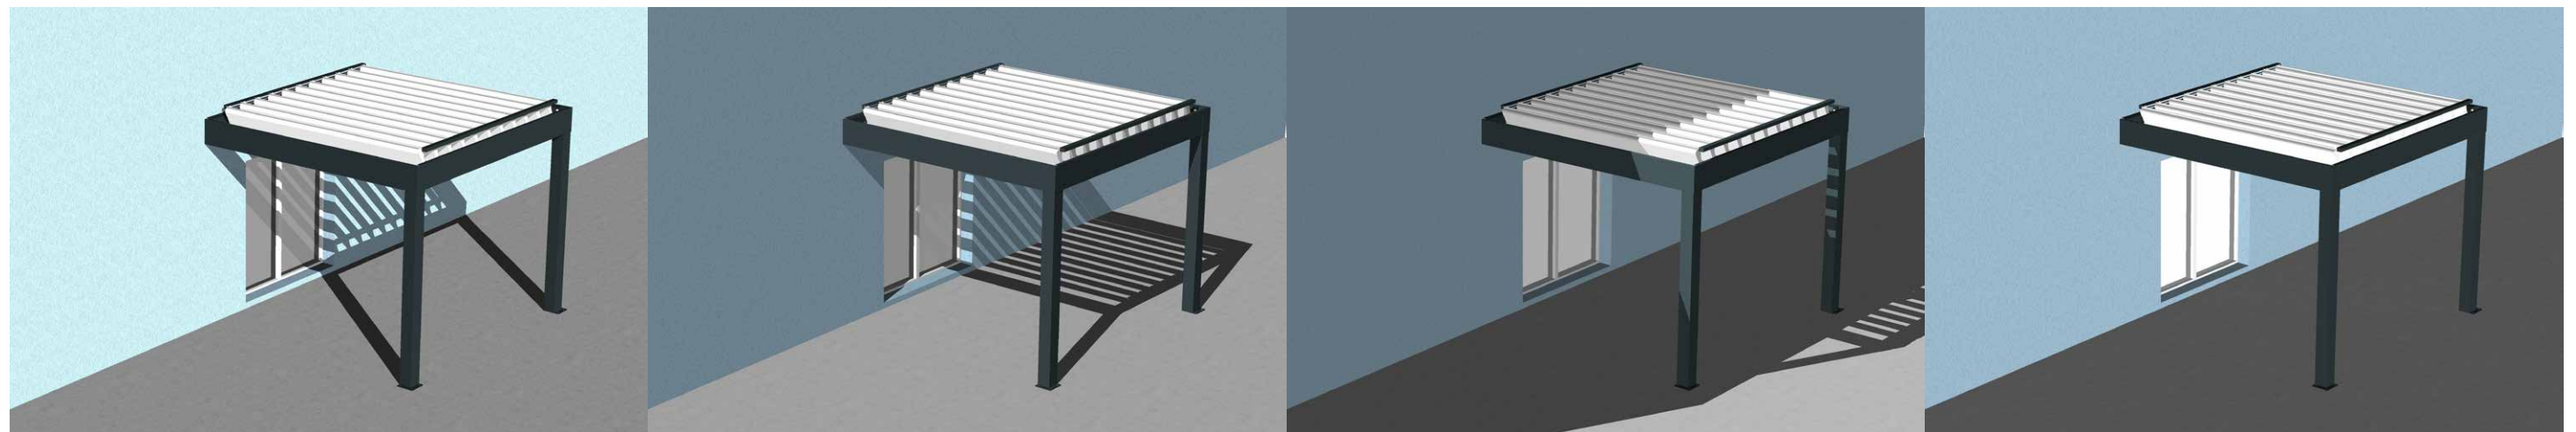

SOLSTICE D'HIVER (21 decembre)

COURSE DU SOLEIL DE 10h à 16h - FACADE EST - PERGOLA LAME PERPENDICULAIRE à 60° (Ouverture sens horaire)

SOLSTICE D'ETE (21 juin)

EQUINOXE DE PRINTEMPS (20 mars) ou EQUINOXE D'AUTOMNE (22 septembre)