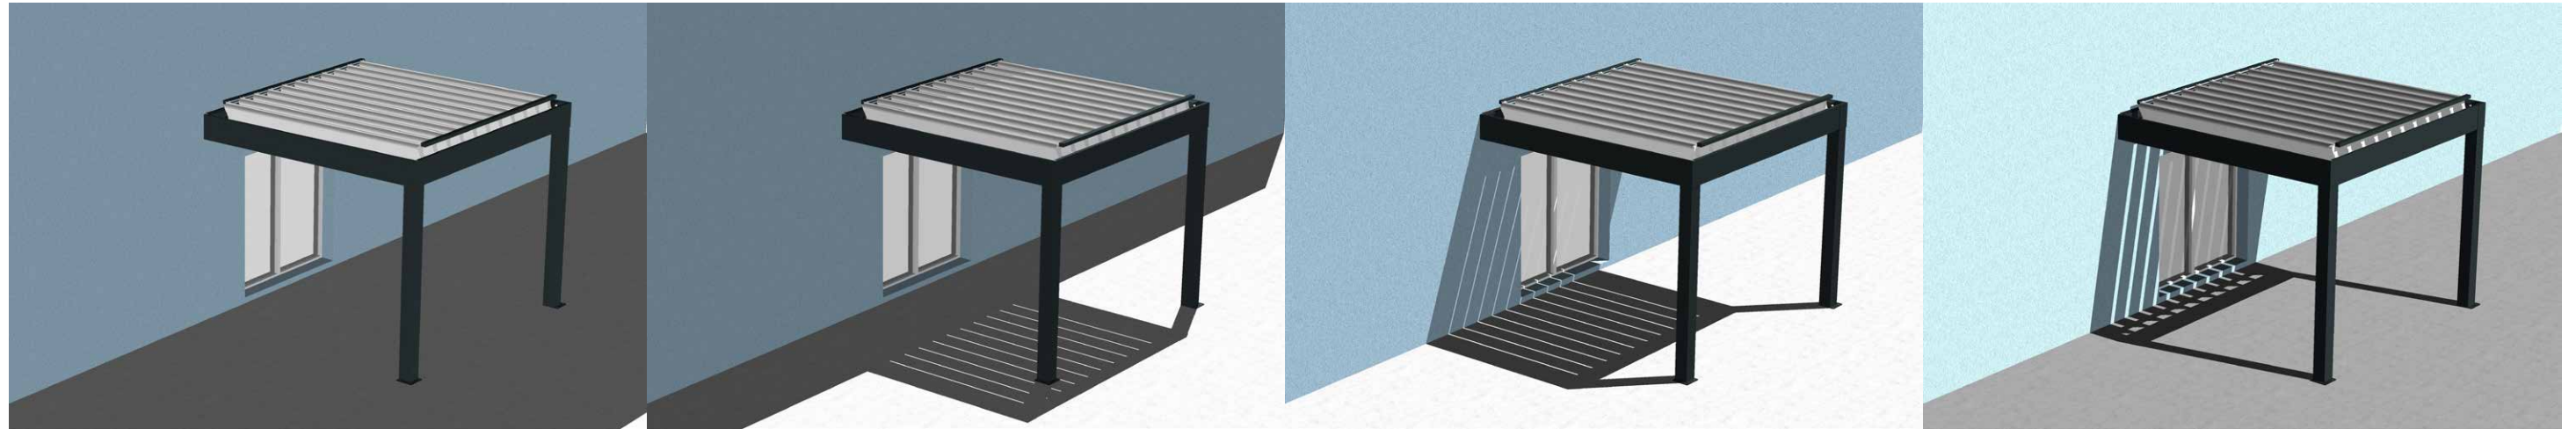

COURSE DU SOLEIL DE 10h à 16h - FACADE PLEIN SUD - PERGOLA LAME PERPENDICULAIRE à 60° (Ouverture sens horaire)

SOLSTICE D'ETE (21 juin)

EQUINOXE DE PRINTEMPS (20 mars) ou EQUINOXE D'AUTOMNE (22 septembre)

SOLSTICE D'HIVER (21 decembre)

COURSE DU SOLEIL DE 10h à 16h - FACADE OUEST - PERGOLA LAME PERPENDICULAIRE à 60° (Ouverture sens horaire)

SOLSTICE D'ETE (21 juin)

EQUINOXE DE PRINTEMPS (20 mars) ou EQUINOXE D'AUTOMNE (22 septembre)

SOLSTICE D'HIVER (21 decembre)

COURSE DU SOLEIL DE 10h à 16h - FACADE EST - PERGOLA LAME PERPENDICULAIRE à 60° (Ouverture sens horaire)

SOLSTICE D'ETE (21 juin)

EQUINOXE DE PRINTEMPS (20 mars) ou EQUINOXE D'AUTOMNE (22 septembre)