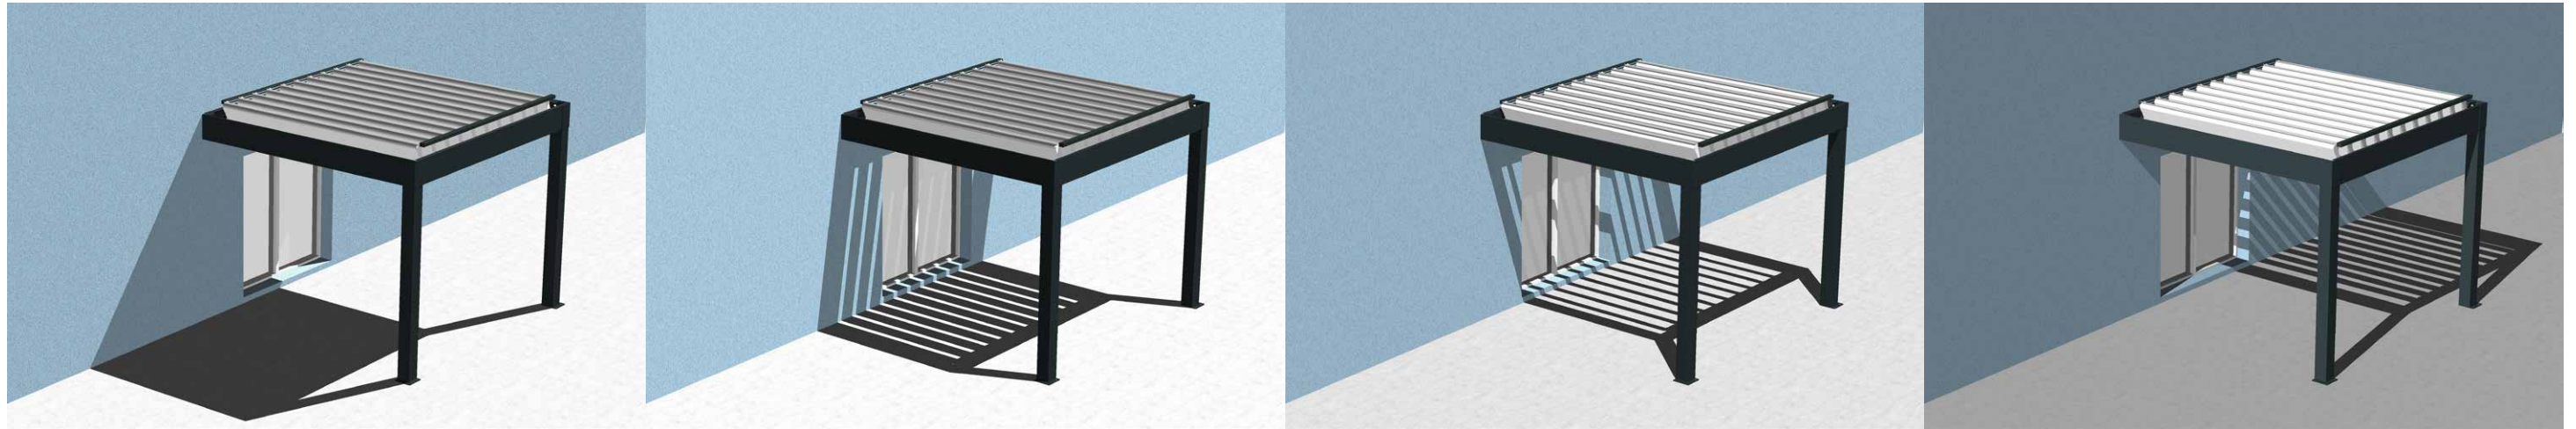

COURSE DU SOLEIL DE 10h à 16h - FACADE PLEIN SUD - PERGOLA LAME PERPENDICULAIRE à 60° (Ouverture sens horaire)

SOLSTICE D'ETE (21 juin)

EQUINOXE DE PRINTEMPS (20 mars) ou EQUINOXE D'AUTOMNE (22 septembre)

SOLSTICE D'HIVER (21 decembre)

COURSE DU SOLEIL DE 10h à 16h - FACADE OUEST - PERGOLA LAME PERPENDICULAIRE à 60° (Ouverture sens horaire)

SOLSTICE D'ETE (21 juin)

EQUINOXE DE PRINTEMPS (20 mars) ou EQUINOXE D'AUTOMNE (22 septembre)

SOLSTICE D'HIVER (21 decembre)

COURSE DU SOLEIL DE 10h à 16h - FACADE EST - PERGOLA LAME PERPENDICULAIRE à 60° (Ouverture sens horaire)

SOLSTICE D'ETE (21 juin)

EQUINOXE DE PRINTEMPS (20 mars) ou EQUINOXE D'AUTOMNE (22 septembre)