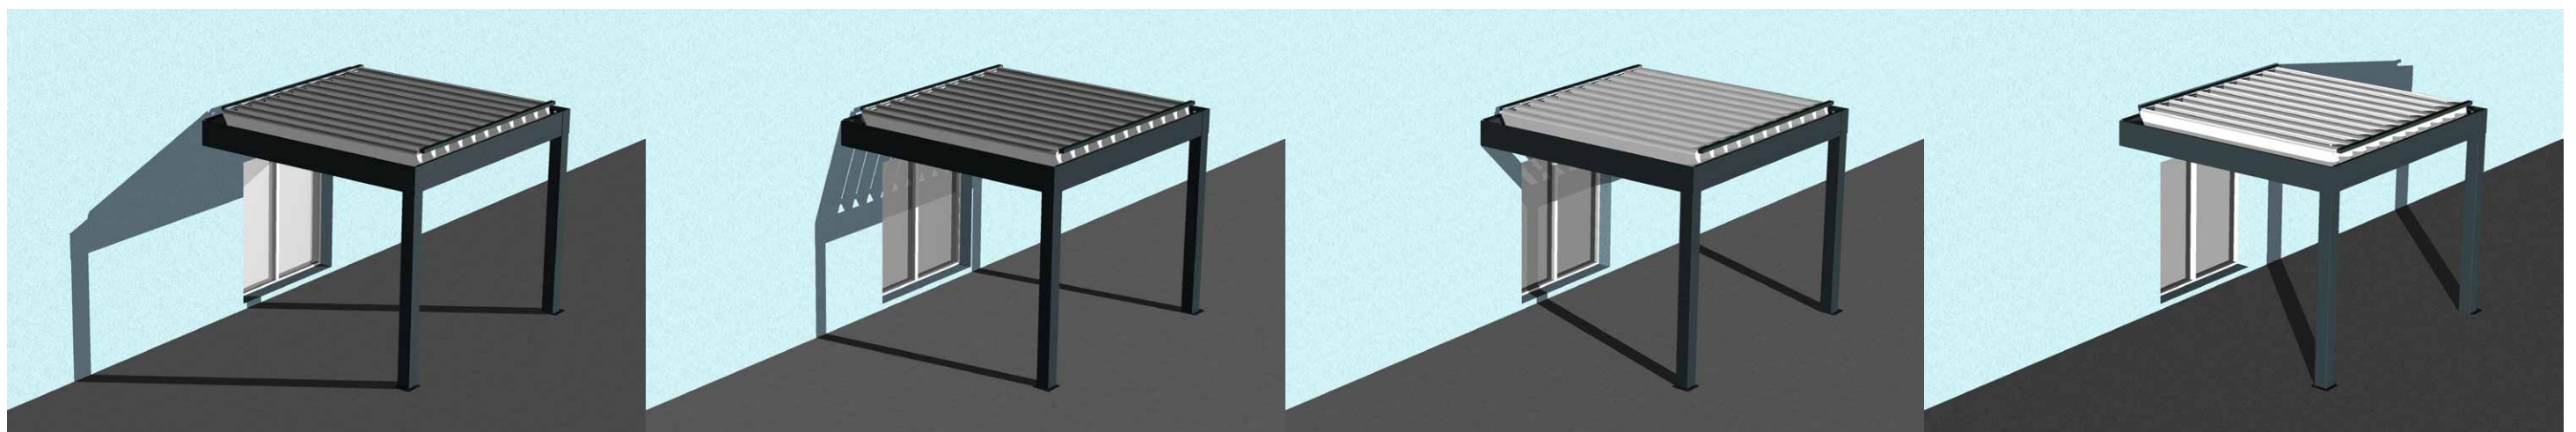

COURSE DU SOLEIL DE 10h à 16h - FACADE PLEIN SUD - PERGOLA LAME PERPENDICULAIRE à 60° (Ouverture sens horaire)

SOLSTICE D'ETE (21 juin)

EQUINOXE DE PRINTEMPS (20 mars) ou EQUINOXE D'AUTOMNE (22 septembre)

SOLSTICE D'HIVER (21 decembre)

COURSE DU SOLEIL DE 10h à 16h - FACADE OUEST - PERGOLA LAME PERPENDICULAIRE à 60° (Ouverture sens horaire)

SOLSTICE D'ETE (21 juin)

EQUINOXE DE PRINTEMPS (20 mars) ou EQUINOXE D'AUTOMNE (22 septembre)

SOLSTICE D'HIVER (21 decembre)

COURSE DU SOLEIL DE 10h à 16h - FACADE EST - PERGOLA LAME PERPENDICULAIRE à 60° (Ouverture sens horaire)

SOLSTICE D'ETE (21 juin)

EQUINOXE DE PRINTEMPS (20 mars) ou EQUINOXE D'AUTOMNE (22 septembre)