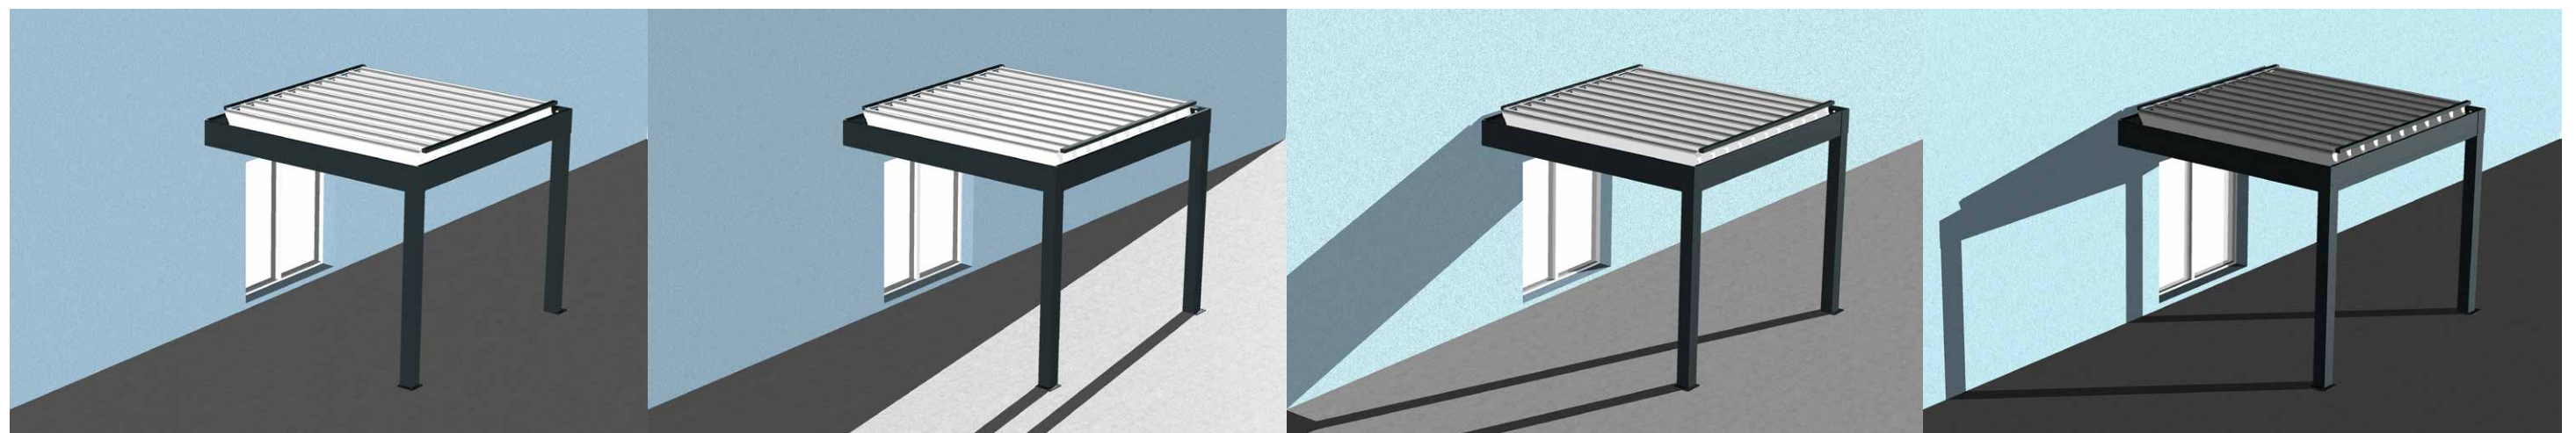

SOLSTICE D'HIVER (21 decembre)

COURSE DU SOLEIL DE 10h à 16h - FACADE OUEST - PERGOLA LAME PERPENDICULAIRE à 60° (Ouverture sens horaire)

SOLSTICE D'ETE (21 juin)

EQUINOXE DE PRINTEMPS (20 mars) ou EQUINOXE D'AUTOMNE (22 septembre)

SOLSTICE D'HIVER (21 decembre)

COURSE DU SOLEIL DE 10h à 16h - FACADE EST - PERGOLA LAME PERPENDICULAIRE à 60° (Ouverture sens horaire)

SOLSTICE D'ETE (21 juin)

EQUINOXE DE PRINTEMPS (20 mars) ou EQUINOXE D'AUTOMNE (22 septembre)