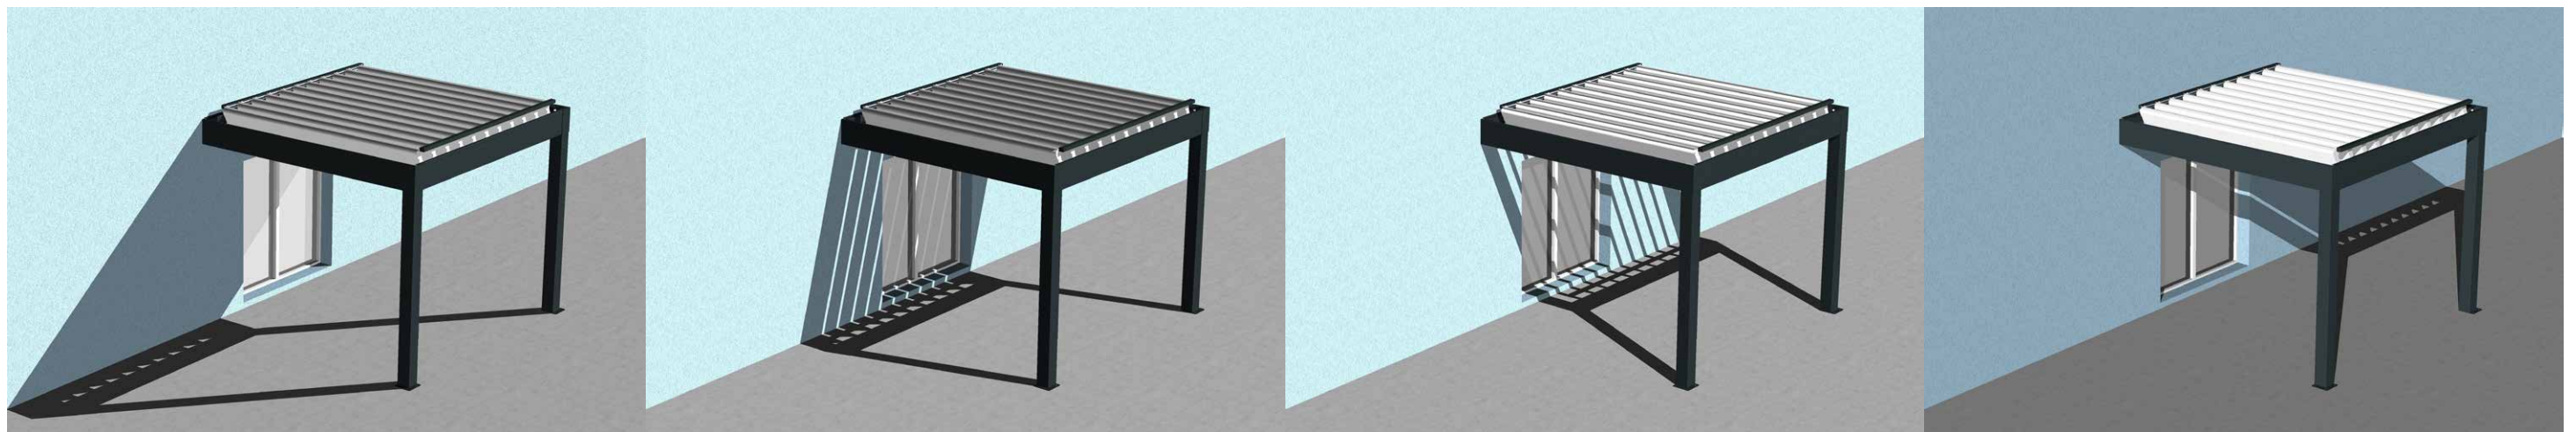

COURSE DU SOLEIL DE 10h à 16h - FACADE PLEIN SUD - PERGOLA LAME PERPENDICULAIRE à 60° (Ouverture sens horaire)

SOLSTICE D'ETE (21 juin)

EQUINOXE DE PRINTEMPS (20 mars) ou EQUINOXE D'AUTOMNE (22 septembre)

SOLSTICE D'HIVER (21 decembre)

COURSE DU SOLEIL DE 10h à 16h - FACADE OUEST - PERGOLA LAME PERPENDICULAIRE à 60° (Ouverture sens horaire)

SOLSTICE D'ETE (21 juin)

EQUINOXE DE PRINTEMPS (20 mars) ou EQUINOXE D'AUTOMNE (22 septembre)

SOLSTICE D'HIVER (21 decembre)

COURSE DU SOLEIL DE 10h à 16h - FACADE EST - PERGOLA LAME PERPENDICULAIRE à 60° (Ouverture sens horaire)

SOLSTICE D'ETE (21 juin)

EQUINOXE DE PRINTEMPS (20 mars) ou EQUINOXE D'AUTOMNE (22 septembre)