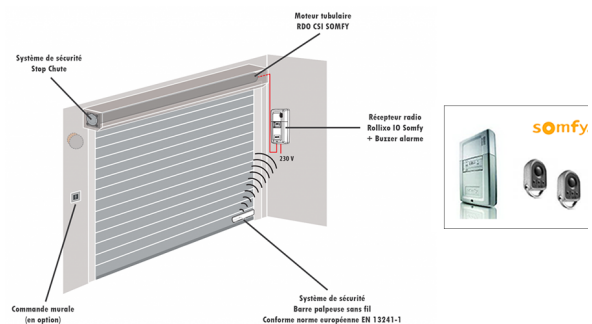

Motorisation SOMFY

MA FENÊTRE FACILE

4 Boulevard de Cimiez, 06000 Nice

01 70 752 773

contact@mafenetrefacile.fr