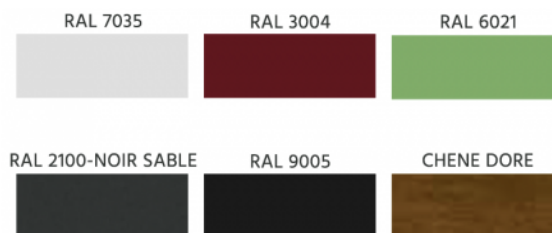

Coloris disponibles pour coulisse, lame tablier, lame finale, coffre

Autres coloris:

Coloris disponibles pour lame uniquement

3 types de manoeuvre possibles:

KIT ZONE PRIVÉE

- 1 x Moteur Secours
- 1 x Système Pare-Chute
- 1 x Récepteur Bleu Control
- 2 x Télécommandes 2 canaux